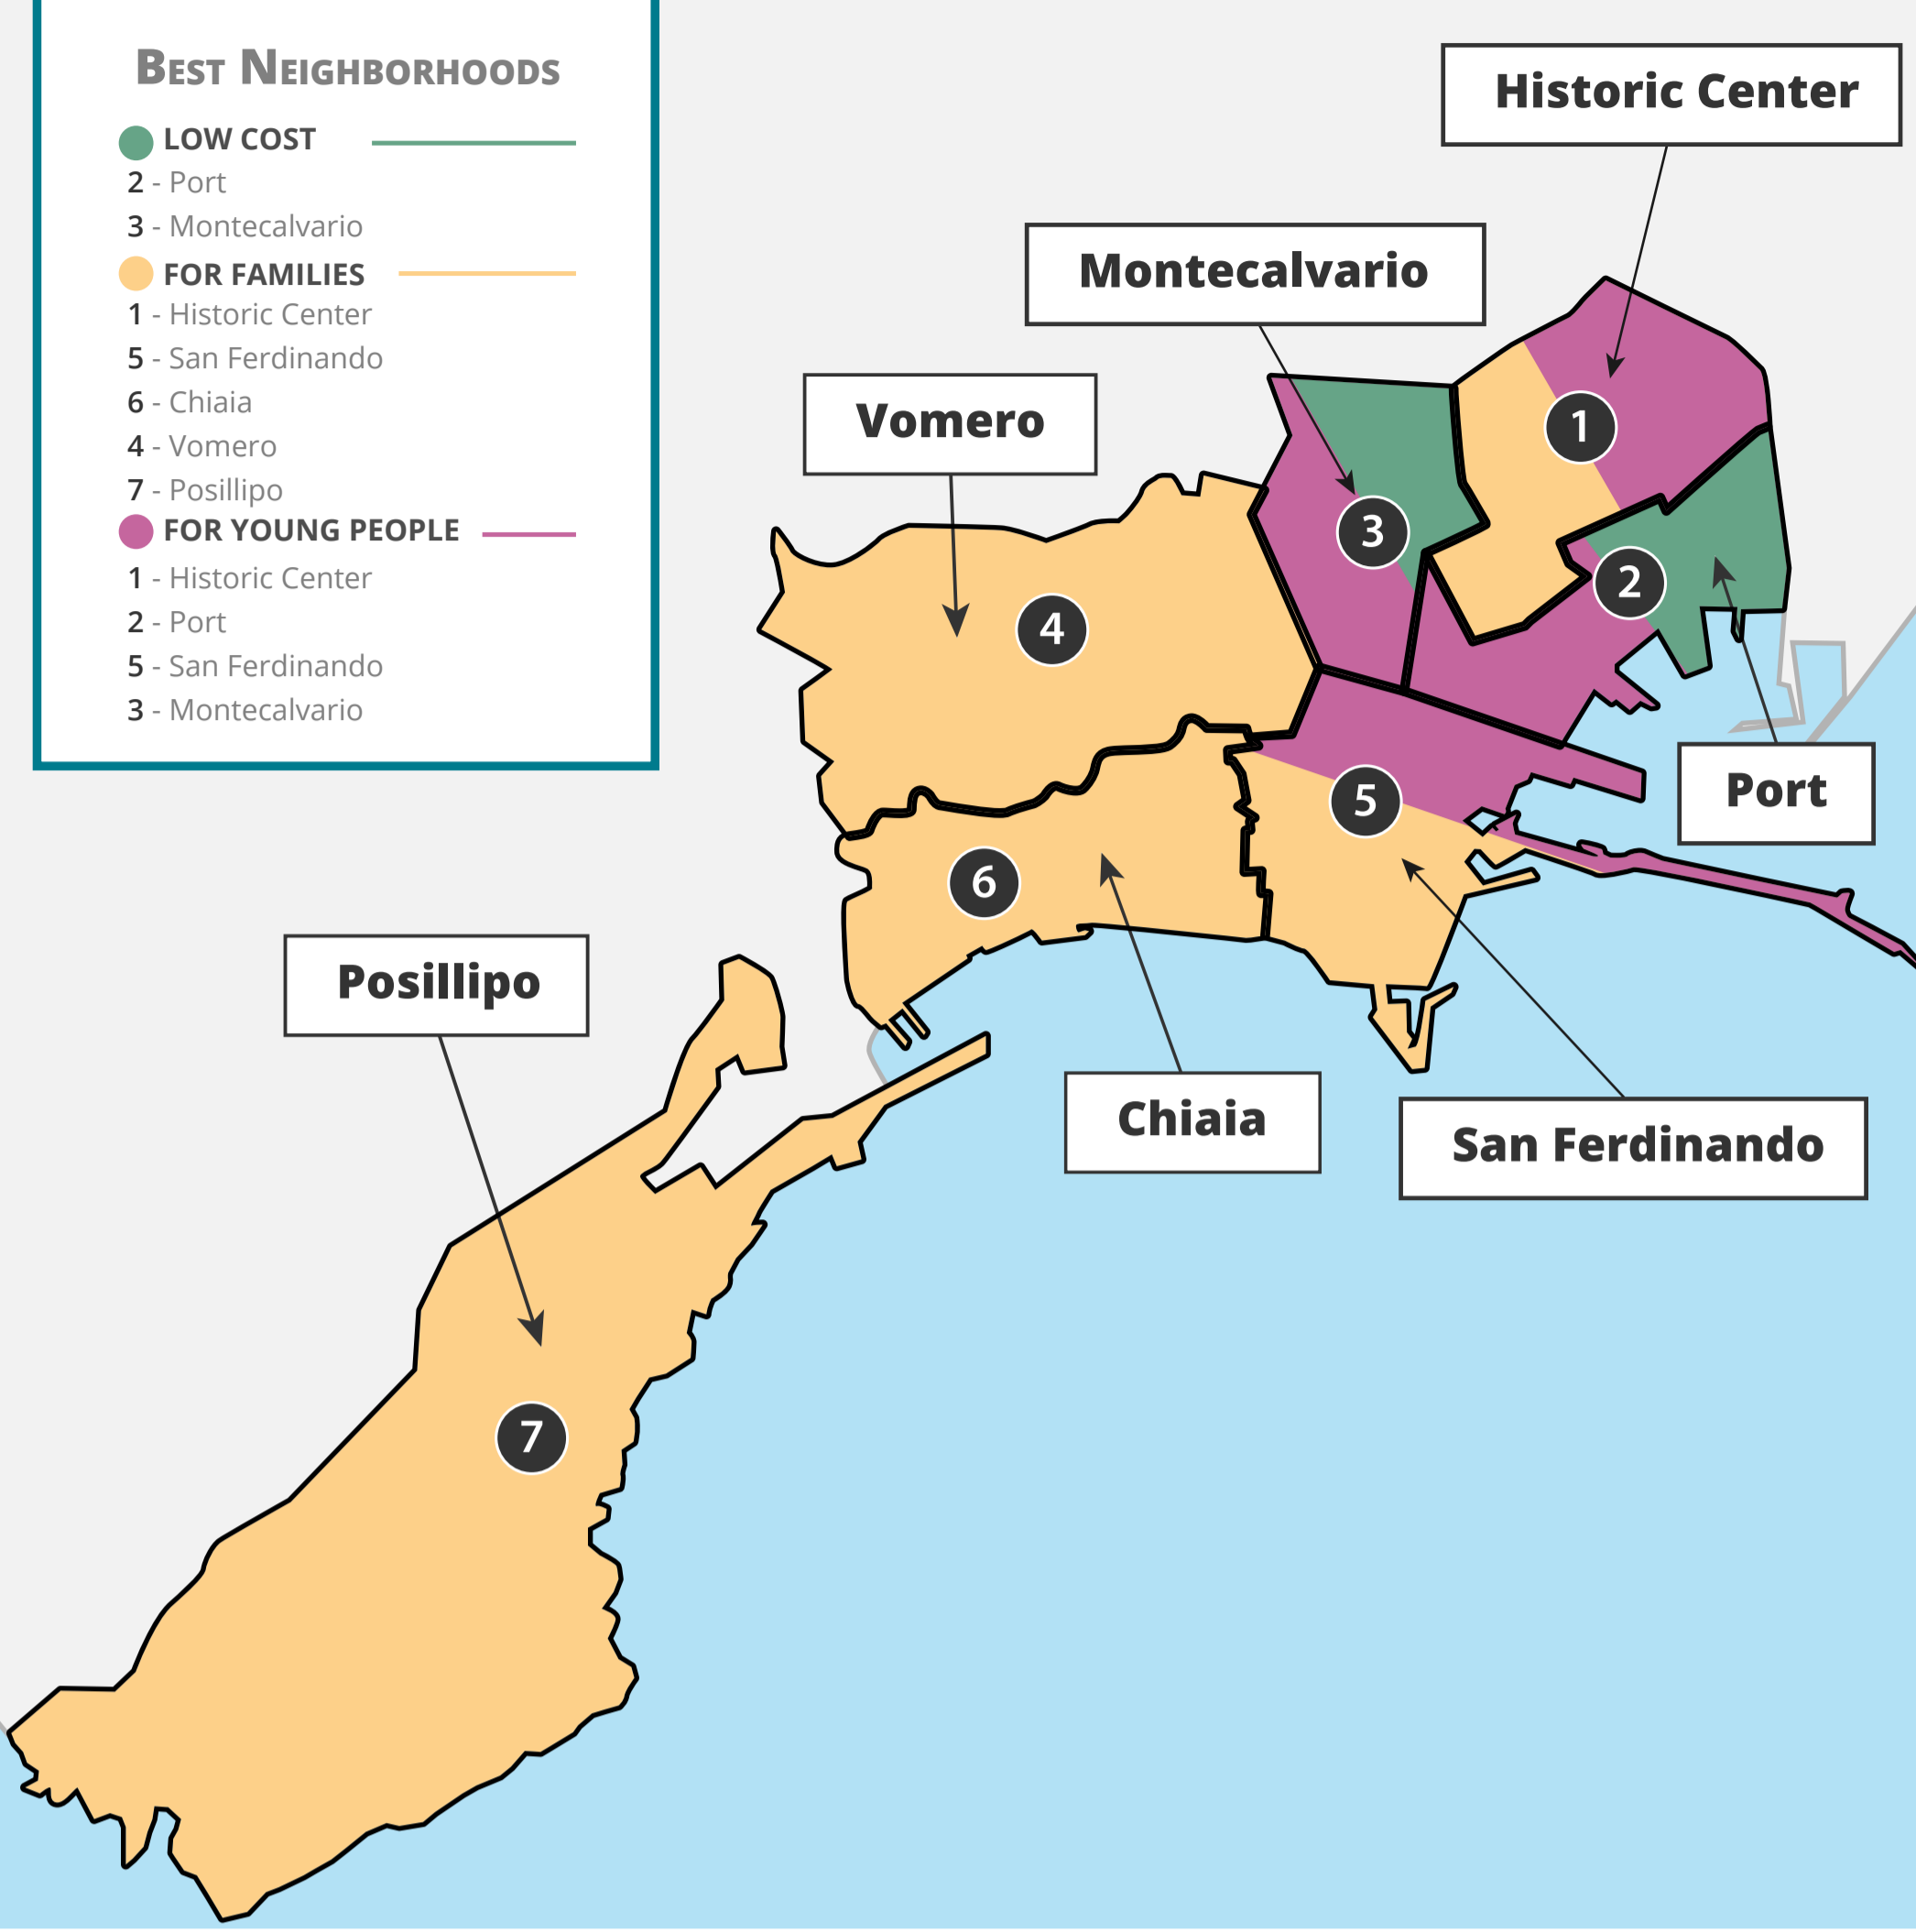

### BEST NEIGHBORHOODS

**LOW COST**

- 2 - Port
- 3 - Montecalvario

**FOR FAMILIES**

- 1 - Historic Center
- 5 - San Ferdinando
- 6 - Chiaia
- 4 - Vomero
- 7 - Posillipo

**FOR YOUNG PEOPLE**

- 1 - Historic Center
- 2 - Port
- 5 - San Ferdinando
- 3 - Montecalvario

**NOT RECOMMENDED**

**RECOMMENDED**

### PLACES TO STAY NEAR NAPLES

**NAPLES**

- Pompei**  
25 km / 25 min
- Pozzuoli**  
22 km / 27 min
- Sorrento**  
48 km / 53 min