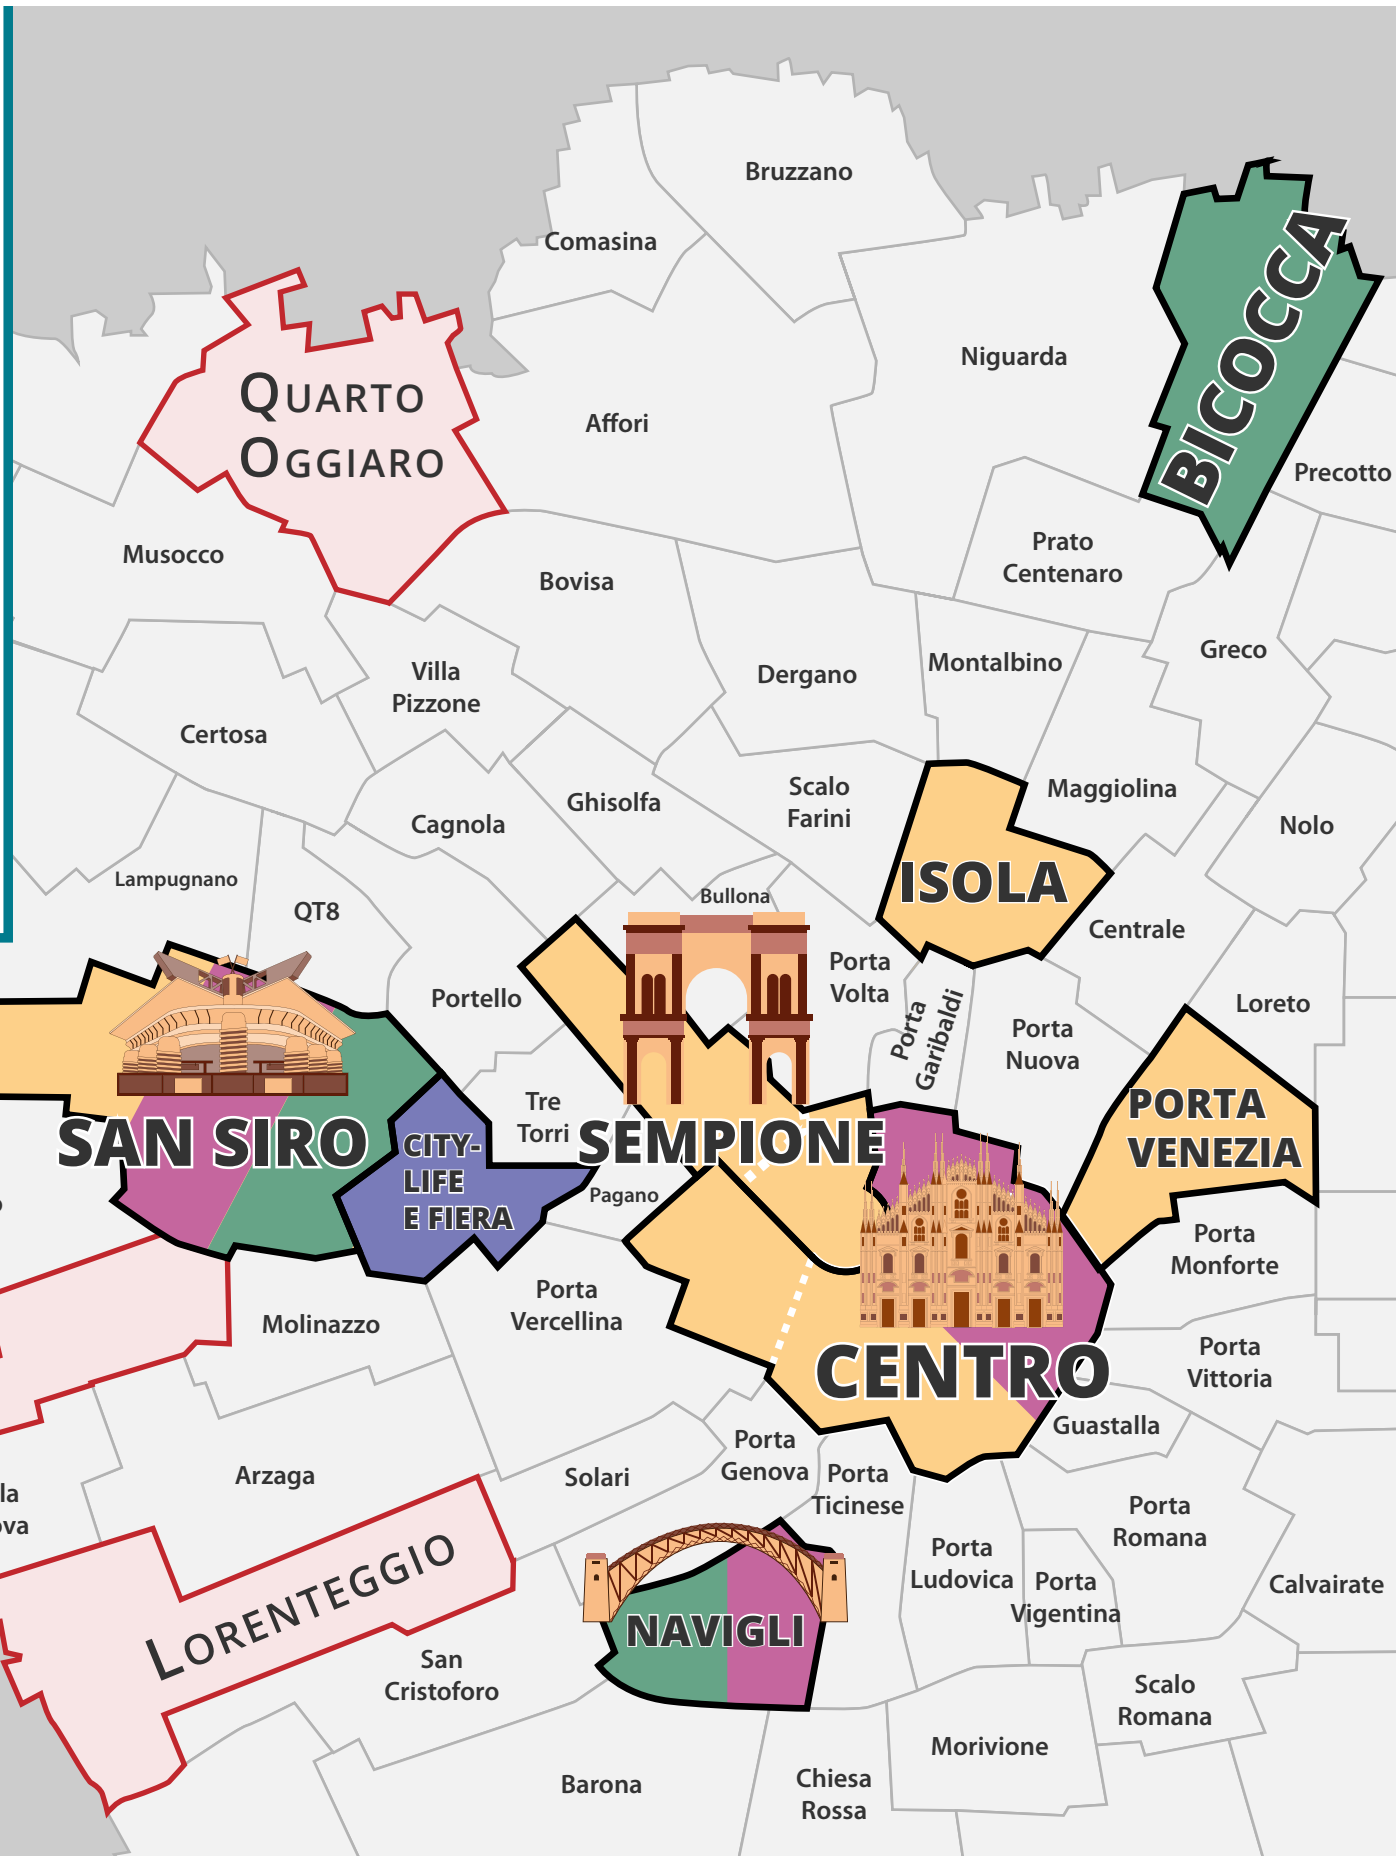

BEST NEIGHBORHOODS

LOW COST

- Navigli
- Bicocca
- San Siro

FOR FAMILIES

- Centro storico
- Sempione
- Porta Venezia
- Isola
- San Siro

FOR YOUNG PEOPLE

- Centro Storico
- Navigli
- San Siro

FOR WORKERS

- Citylife e Fiera

PLACES TO STAY NEAR MILAN

- Assago**
13 km / 20 min
- Como**
50 km / 54 min
- S. Donato Milanese**
12 km / 30 min